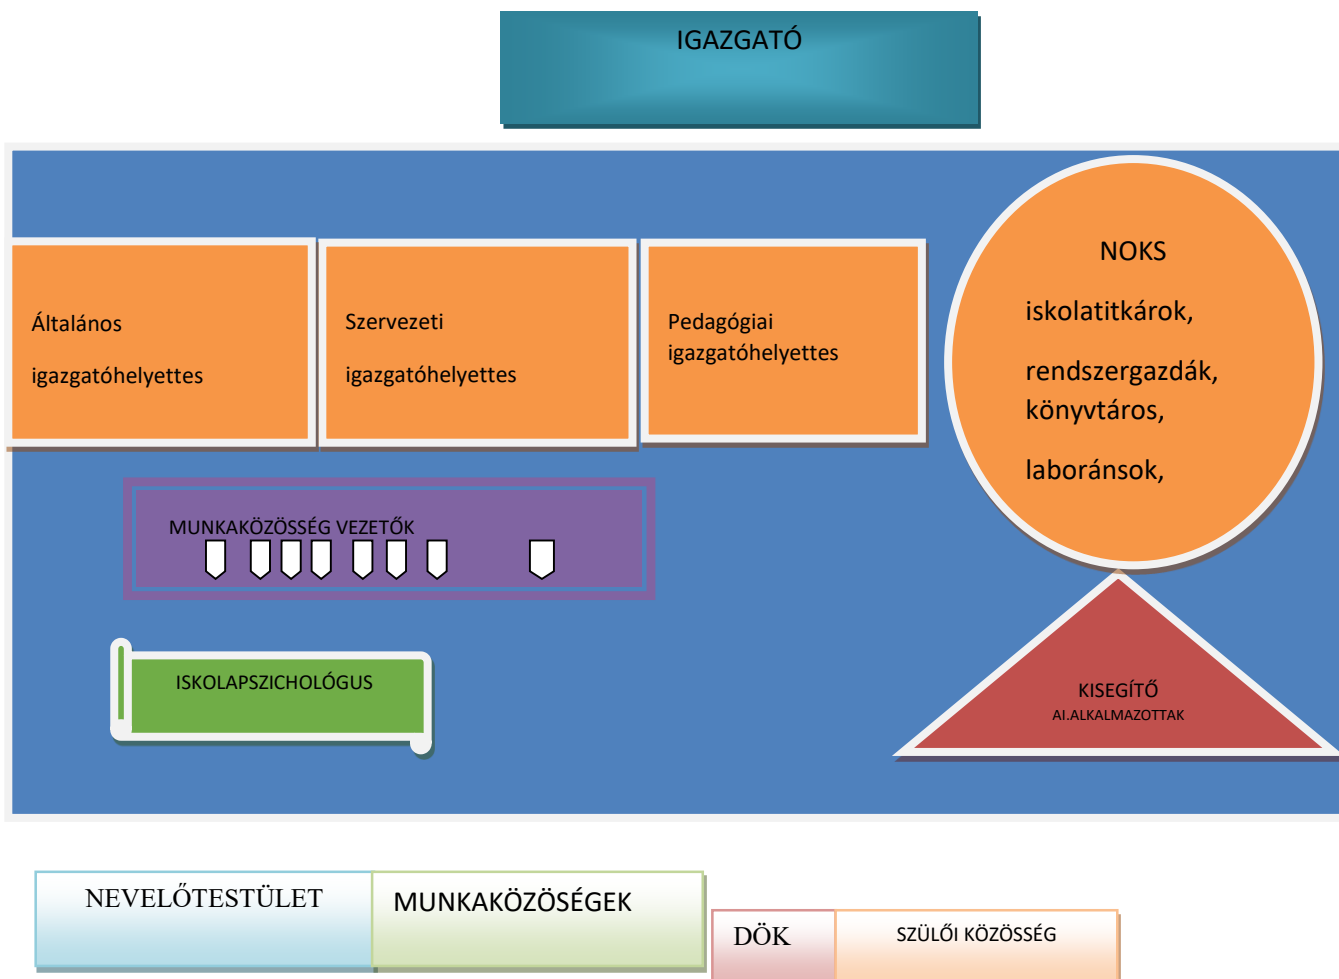

3. AZ INTÉZMÉNY SZERVEZETI FELÉPÍTÉSÉT SZEMLÉLTETŐ ÁBRA

AZ ÉRDI VÖRÖSMARTY MIHÁLY GIMNÁZIUM

SZERVEZETI STRUKTÚRÁJA

További önálló iskolai szervezetek:

Vörösmarty Mihály Gimnázium Alapítvány

Érdi Gimnázium Alapítvány

VMG Baráti Kör Egyesület / „Öreg Diák” Egyesület

ÉRDEKKÉPVISELET:

SZÜLŐI KÖZÖSSÉG

DIÁKÖNKORMÁNYZAT